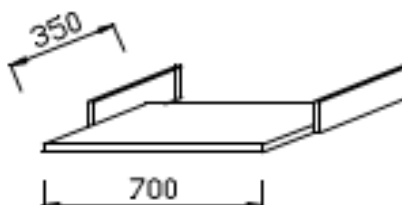

**43. Szafka wisząca zamykana drzwiczkami z 1 półką 800 x 400 x 750 mm**

**738,00zł brutto**

44. Szafka wisząca otwarta z 1 półką 800 x 400 x 750 mm

738,00 zł brutto

45. Wózek pod komputer – wysuwana, wykonana z płyty meblowej o gr. min. 18 mm, 250x600 mm

246,00 zł brutto

46. Półka na klawiaturę – wysuwana, wykonana z płyty meblowej o gr. min. 18 mm, 700x350 mm

246,00zł brutto

47. Nadstawka pod monitor z płyty meblowej o gr. min.18 mm, 300 x 300 x 100 mm

246,00zł brutto