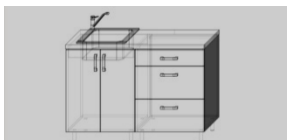

3. Zabudowa socjalna 1480 x 550 x 860 mm- szafka szer. 600 z półkami + wbudowana umywalka ceramiczna + szafka szer.400 z półkami+szafka szer.480 z szufladami

2460,00 zł brutto

4. Szafki wiszące z drzwiami nad zabudową (poz. 3) 1480 x 350 x 500 mm  
2091,00 zł brutto

5. Zabudowa socjalna 1200 x 550 x 860 mm - szafka szer.600 z półkami+szafka szer. 600 z szufladami, w blat wpuszczony zlewozmywak ceramiczny

2201,70 zł brutto

6. Szafki wiszące z drzwiami, nad zabudową (poz. 5), 1200 x 350 x 500 mm  
1968,00 zł brutto