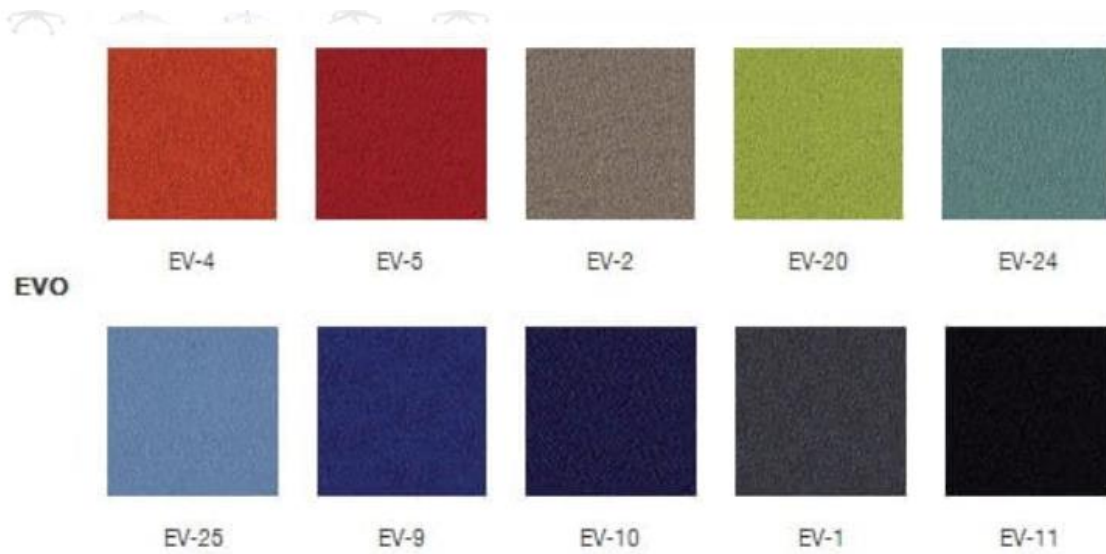

1353,00 zł brutto

28. Stół prostokątny o wymiarach 2300 x 1000 x 830 mm

1845,00 zł brutto

29. Stół szkolny 1300 x 500 x 720 - 740 mm - na stelażu metalowym

701,10 zł brutto

**30. Krzeseł obrotowe tapicerowane z podłokietnikami na podstawie 5-ramiennej RAYA 21 SL**  
**1353,00 zł brutto**