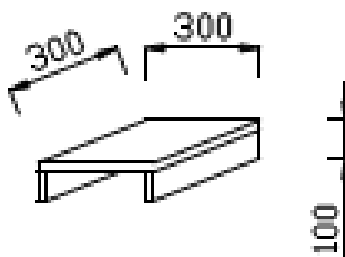

**43. Szafka wisząca zamykana drzwiczkami z 1 półką 800 x 400 x 750 mm**

**738,00zł brutto**

44. Szafka wisząca otwarta z 1 półką 800 x 400 x 750 mm

738,00 zł brutto

45. Wózek pod komputer – wysuwana, wykonana z płyty meblowej o gr. min. 18 mm, 250x600 mm

246,00 zł brutto

46. Półka na klawiaturę – wysuwana, wykonana z płyty meblowej o gr. min. 18 mm, 700x350 mm

246,00zł brutto

47. Nadstawka pod monitor z płyty meblowej o gr. min.18 mm, 300 x 300 x 100 mm

246,00zł brutto