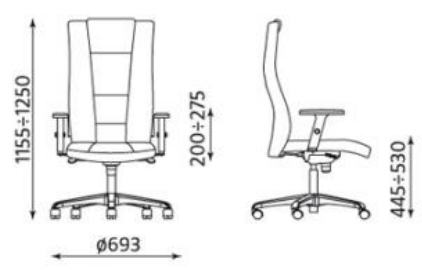

36. Fotel obrotowy tapicerowany tkaniną INVITUS TAPICEROWANY TKANINĄ

1722,00 zł brutto

SM/SMM | Sempre/Sempre Melange