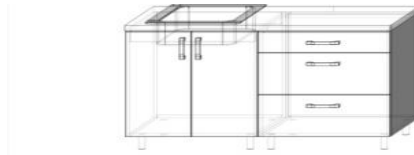

Kolory mebli

Numer pozycji z cennika

1. Szafa z drzwiami przesuwными do zabudowy (3000 x 600 x 2500h) mm  
8 610,00 zł brutto

Wnętrze szafy

Szafa z zewnątrz

2. Nadstawka na szafę aktową (poz. 1) konstrukcja 5-częściowa, drzwi przesuwne zamykane na zamek (3000 x 600 x 700h) mm  
3690,00 zł brutto

3. Zabudowa socjalna 1480 x 550 x 860 mm- szafka szer. 600 z półkami + wbudowana umywalka ceramiczna + szafka szer.400 z półkami+szafka szer.480 z szufladami

**2460,00 zł brutto**

4. Szafki wiszące z drzwiami nad zabudową (poz. 3) 1480 x 350 x 500 mm

**2091,00 zł brutto**

5. Zabudowa socjalna 1200 x 550 x 860 mm - szafka szer.600 z półkami+szafka szer. 600 z szufladami, w blat wpuszczony zlewozmywak ceramiczny

**2201,70 zł brutto**

6. Szafki wiszące z drzwiami, nad zabudową (poz. 5), 1200 x 350 x 500 mm

**1230,00 zł brutto**

9. Regał otwarty 800 x 420 x 1840 mm- 5 półek

**984,00 zł brutto**

10. Szafo – regał aktowy 800 x 420 x 1840 mm- od góry i od dołu po 2 przestrzenie segregatorowe zamknięte drzwiami z zamkami patentowymi, pomiędzy 1 otwarta przestrzeń segregatorowa