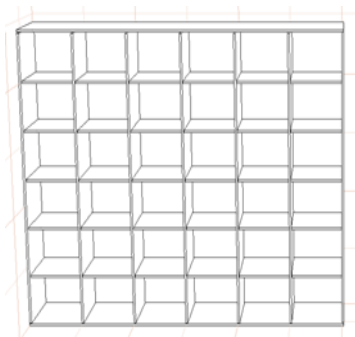

Kolory mebli

Numer pozycji z cennika

1. Szafa z drzwiami przesuwными do zabudowy (3000 x 600 x 2500h) mm  
8 610,00 zł brutto

Wnętrze szafy

Szafa z zewnątrz

2. Nadstawka na szafę aktową (poz. 1) konstrukcja 5-częściowa, drzwi przesuwne zamykane na zamek (3000 x 600 x 700h) mm  
3690,00 zł brutto

3. Zabudowa socjalna 1480 x 550 x 860 mm- szafka szer. 600 z półkami + wbudowana umywalka ceramiczna + szafka szer.400 z półkami+szafka szer.480 z szufladami

**2460,00 zł brutto**

4. Szafki wiszące z drzwiami nad zabudową (poz. 3) 1480 x 350 x 500 mm

**2091,00 zł brutto**

5. Zabudowa socjalna 1200 x 550 x 860 mm - szafka szer.600 z półkami+szafka szer. 600 z szufladami, w blat wpuszczony zlewozmywak ceramiczny

**2201,70 zł brutto**

6. Szafki wiszące z drzwiami, nad zabudową (poz. 5), 1200 x 350 x 500 mm