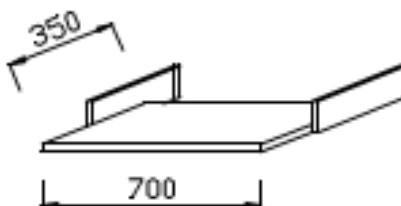

1230,00 zł brutto

41. Szafka wisząca zamykana drzwiczkami z 1 półką 400 x 420 x 750 mm

934,80 zł brutto

42. Szafka wisząca zamykana drzwiczkami z 1 półką 800 x 420 x 750 mm  
959,40 zł brutto

43. Szafka wisząca otwarta z 1 półką 800 x 420 x 750 mm  
934,80 zł brutto

44. Wózek pod komputer – wysuwana, wykonana z płyty meblowej o gr. min. 18 mm, 250x600 mm

344,40 zł brutto

45. Półka na klawiaturę – wysuwana, wykonana z płyty meblowej o gr. min. 18 mm, 700x350 mm

**344,40 zł brutto**