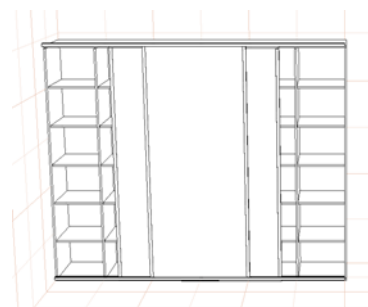

Kolory mebli

Numer pozycji z cennika

1. Szafa z drzwiami przesuwными do zabudowy (3000 x 600 x 2500h) mm  
8 610,00 zł brutto

Wnętrze szafy

Szafa z zewnątrz

2. Nadstawka na szafę aktową (poz. 1) konstrukcja 5-częściowa, drzwi przesuwne zamykane na zamek (3000 x 600 x 700h) mm  
3690,00 zł brutto

3. Zabudowa socjalna 1480 x 550 x 860 mm- szafka szer. 600 z półkami + wbudowana umywalka ceramiczna + szafka szer.400 z półkami+szafka szer.480 z szufladami

**2460,00 zł brutto**

4. Szafki wiszące z drzwiami nad zabudową (poz. 3) 1480 x 350 x 500 mm

**2091,00 zł brutto**

5. Zabudowa socjalna 1200 x 550 x 860 mm - szafka szer.600 z półkami+szafka szer. 600 z szufladami, w blat wpuszczony zlewozmywak ceramiczny

**2201,70 zł brutto**

6. Szafki wiszące z drzwiami, nad zabudową (poz. 5), 1200 x 350 x 500 mm

**1230,00 zł brutto**

9. Regał otwarty 800 x 420 x 1840 mm- 5 półek

**984,00 zł brutto**

10. Szafo – regał aktowy 800 x 420 x 1840 mm- od góry i od dołu po 2 przestrzenie segregatorowe zamknięte drzwiami z zamkami patentowymi, pomiędzy 1 otwarta przestrzeń segregatorowa