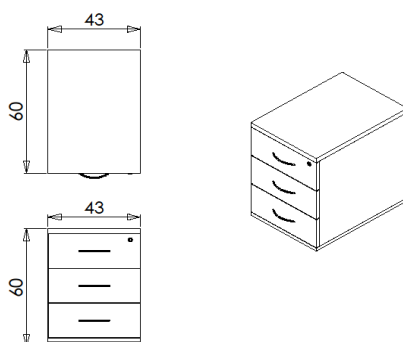

885,60 zł brutto

14. Biblioteczka – witryna 800 x 420 x 1840mm - [rama aluminiowa + szkło hartowane, 4 półki](#)

2214,00 zł brutto

15. Biurko narożne (1700x1400x700x750) mm- ([prawe lub lewe](#))

2091,00 zł brutto

Lewe

prawe

16. Biurko proste (1400x700x750 mm)

1476,00 zł brutto

17. Biurko proste na kontenerze podporowym (1600x700x750)mm

1968,00 zł brutto

18. Blenda osłonowa o wymiarach 1700 x 300 x 18 mm

430,50 zł brutto

19. Blenda osłonowa o wymiarach 1400 x 300 x 18 mm

369,00 zł brutto

20. Blenda osłonowa o wymiarach 700 x 300 x 18 mm

307,50 zł brutto

21. Kontener 3-szufladowy 430 x 600 x 600 mm - z zamkiem centralnym, na kółkach

1008,60zł brutto

22. Kontener z drzwiami 430 x 600 x 600 mm - szafka, na kółkach z zamkiem centralnym

**1008,60 zł brutto**

23. Kontener 4-szufladowy 430 x 700 x 750 mm – dostawka do biurka z zamkiem centralnym