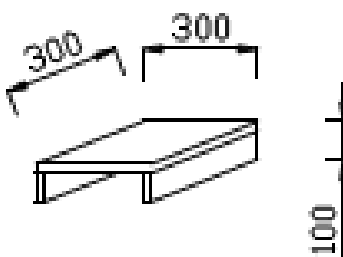

47. Wieszak ubraniowy drewniany, 6 ramion

528,90 zł brutto

WDR-1/BL CZARNY

WDR-1/DB
CIEMNY BRĄZ

WDR-1/GY
SZARY

WDR-1/N NATURALNY

WDR-1/O DĄB JASNY

48. Stół 14 00x800x740

1476,00 zł brutto

Stół prostokątny, blat biały laminat gr 18 mm, podstawa: stalowa rama na 4 nogach koloru czarnego.